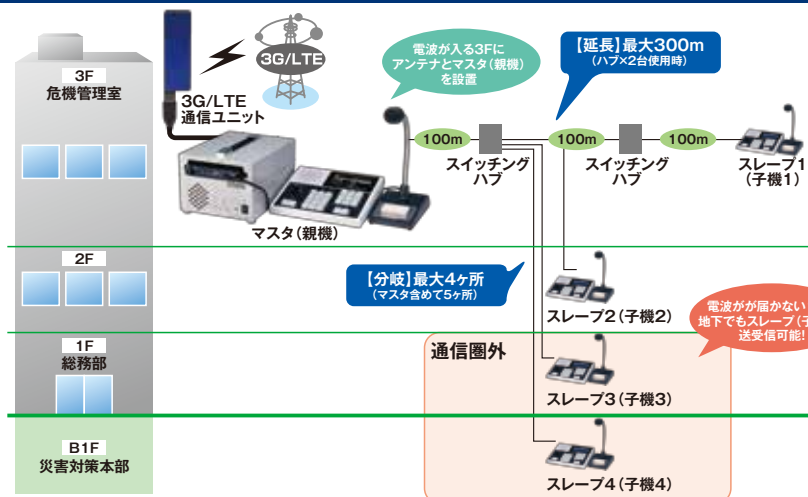

通話が見える! 通話が広がる!

見やすい液晶画面で、無線機から離れた場所や複数か所での設置、操作可能

操作性の高い、高機能でコンパクトな指令装置

eターミナル

スタンドアロン運用時機器一覧

品名	品番	品名	品番
指令局無線機	SV-1000	スタンドマイク	EA-M50024AA-S
バッテリー内蔵型3ウェイ電源装置	TDF-101Ⅲ-S	無線機接続マイクケーブル	CEK13D402609A
eターミナル	CET1326DA-S	無線機接続シリアルケーブル	CEK13D402618A
3G/LTE通信ユニット	SV-D01	シリアル接続ケーブル	SV-C02

● 設置場所を選ばない! 延長・分岐運用が可能

親機から最大4ヶ所への分岐設置、最大300m延長しての設置が可能

市販のLANケーブル、スイッチングハブの利用で子機最大4台、親機から300m延長して設置、運用することができます。

● 通話が見える! 操作がしやすい!

見やすい4.3インチのカラー液晶と押しやすいボタンを搭載

一画面に着信履歴を5件表示(最大20件まで保持)し、誰から通信があったか一目でわかります。

● Smart waveの機能をフルに活かす多彩なインターフェイス

音声入出力端子、録音出力端子などを装備

市販のパソコン用アクセサリ(マイク、ヘッドホンなど)、録音機器の接続ができます。

操作場所を選ばない! 延長・分岐機能 電波が届かない地下や指令局から離れた場所でも操作ができます。

●延長の場合
最長300m延長可能

1台を親(マスター)設定し、子(スレーブ)設定のeターミナルをスイッチングハブ(2台)経由で最大300mの延長が可能です。

●分岐の場合
最大4台延長可能

1台を親(マスター)設定し、子(スレーブ)設定のeターミナルをスイッチングハブ経由で最大4台分岐が可能です。

※ LANケーブル…市販のCAT5eクラスのストレートケーブル使用。ハブ…市販のスイッチングハブ(複数ポートを持ったもの)を使用。

通話が見える、操作がしやすい!

④見やすさ重視、カラー液晶採用

- 視認性の高い4.3インチカラーディスプレイ。
- 通信履歴や局番号帳の確認もかんたんです。
- 通信履歴表示 **5件/画面(最大20件)**