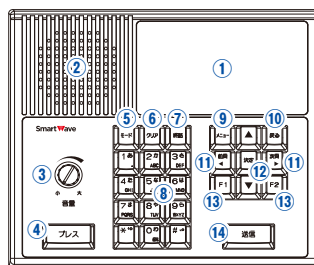

●分岐の場合
最大4台延長可能

1台を親(マスター)設定し、子(スレーブ)設定のeターミナルをスイッチングハブ経由で最大4台分岐が可能です。

※ LANケーブル…市販のCAT5eクラスのストレートケーブル使用。ハブ…市販のスイッチングハブ(複数ポートを持ったもの)を使用。

通話が見える、操作がしやすい!

④見やすさ重視、カラー液晶採用

- 視認性の高い4.3インチカラーディスプレイ。
- 通信履歴や局番号帳の確認もかんたんです。
- 通信履歴表示 **5件/画面(最大20件)**

④複雑な情報も確実に文字メッセージ&音声伝言機能

- ひらがな・カタカナ・英字・数字での文字メッセージ(全角96文字)作成や漢字メッセージの受信が可能です。
- 不在時には伝言(ボイスメール)を使えます。

④大きいボタンで快適な操作性

- 快適な操作性にこだわった大きく押しやすいボタンを採用。
- セレクトや通信モード設定など素早く確実に入力できます。

④操作部

- ①表示部 (4.3インチカラー液晶)
- ②スピーカ
- ③ボリューム
- ④プレス (外部マイクでの発呼用)
- ⑤モード
- ⑥クリア
- ⑦終話
- ⑧テンキー (数字・文字・英字入力)
- ⑨メニュー
- ⑩戻る
- ⑪前頁・次頁
- ⑫決定
- ⑬ファクション
- ⑭送信
- ①電源スイッチ
- ②LANポート
- ③無線機接続
- ④マイク接続
- ⑤外部マイク接続
- ⑥ヘッドホン出力
- ⑦録音出力

【表示機能仕様】

(1) ディスプレイ	TFT-LCD(カラー)
(2) サイズ	4.3 インチ (縦57.5mm ×横98.7mm)
(3) 解像度	480RGB × 272dots
(4) 視野角	垂直方向 90度 水平方向 130度

【一般定格】

(1) 電源電圧	DC+12V ± 10%
(2) 消費電流	DC+12V ± 10% 1.5A 以下
(3) 動作温度	0 ~ 40℃
(4) 寸法	幅230mm 奥行き194mm 高さ68.8mm (突起含まず)