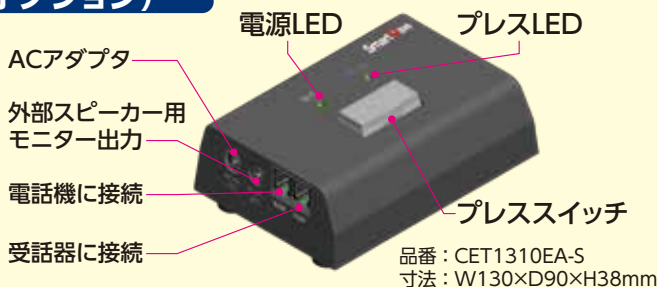

## 電話接続装置(単信) (本体品番: CET1309FA-S)

本体(表面)

寸法:W149×D170×H54mm  
重量:500g

本体(裏面)

単信用無線機接続ケーブル  
(品番:CEUZ2360AZ)

## PTTアダプター(オプション)

内線電話機を無線機指令局のようにプレスボタンで発信・受信できるようにするオプションです。

※アンプ内蔵スピーカーを本アダプターに接続することも可能です。

※単三乾電池(3本)でも動作します。