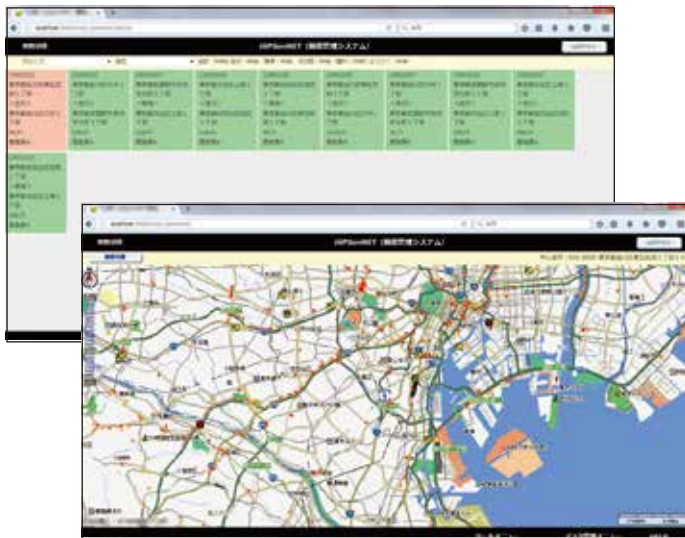

iGPS on NET

PCやスマホでも位置・運行状況確認。交通情報とも連動した動態管理サービス

インターネット環境があれば『いつでも』『どこでも』クルマとヒトの位置・運行状況確認が可能！

導入コストを抑制できます！

- ASPサービスなので専用のソフト、地図、NW機器は不要です。
- 事務所のパソコンだけでなく、タブレットやスマホからでも情報確認できます。

IP無線業界初！交通情報も提供！

- VICS交通情報（渋滞・事故規制など）も地図上にリアルタイム表示します。*
- 交通情報を加味した目的地への到着予測時間、運行状況管理が可能です。

*本サービスで使用する道路交通情報データは交通情報サービス株式会社(ATIS)から提供されています。

安心のSmartWave品質！

- NTTドコモのLTE/3Gの全国通信ネットワーク、パナソニック運営のクラウドをベースにした安心のASPサービスです。
- 15秒毎の新鮮な位置・状態情報を自動的に取得、表示します。

■利用シーン例 ~お客様からの問い合わせ対応や運行遅延対策に威力を発揮します~

15秒毎に
全動態を把握

クルマやヒトの位置と状態が
一目瞭然！

突発的な仕事の依頼や変更等に対し
スムーズな対応指示が可能になります。

コース情報管理
ルート配送管理

運行状況管理で
顧客サービスの向上！

リアルタイム交通情報を活用し、目的地への
到着予測時刻と遅れをチェックします。
最新の交通情報をもとに、次の目的地以降の
到着予測時間を算出します。

気になったときに
状況確認

自宅や移動中でも
作業や運行状況を把握！

事務所から離れていても手持ちのスマホや
タブレットで位置や運行状況を把握できます。

■こんな業種に

iGPS on NETサービス概念図

主な機能

- 15秒毎の位置自動更新 (全端末)
- 交通情報表示 (5分毎に自動更新)
- 位置表示地図の自動更新
- 車両一覧・状態一覧表示
- 履歴・軌跡表示
- 自動追跡(4台まで)
- タブレット、スマホ対応
- 地点間ルート算出 (交通情報加味)★
- リアルタイム個別確認★
- メッセージ送信★
- 日報(帳票)印刷★

推奨動作環境

端末	OS	ブラウザ
PC端末	Windows 7以降	<ul style="list-style-type: none"> ●Microsoft社 Internet Explorer 11.0以降 ●Google社 Chrome 50.0以降 ●Mozilla社 Firefox 43.0以降
タブレット	Android iPad	<ul style="list-style-type: none"> ●Google社 Chrome 50.0以降 ●Apple社 Safari 9.0以降
スマートフォン	Android iPhone	<ul style="list-style-type: none"> ●Google社 Chrome 50.0以降 ●Apple社 Safari 9.0以降