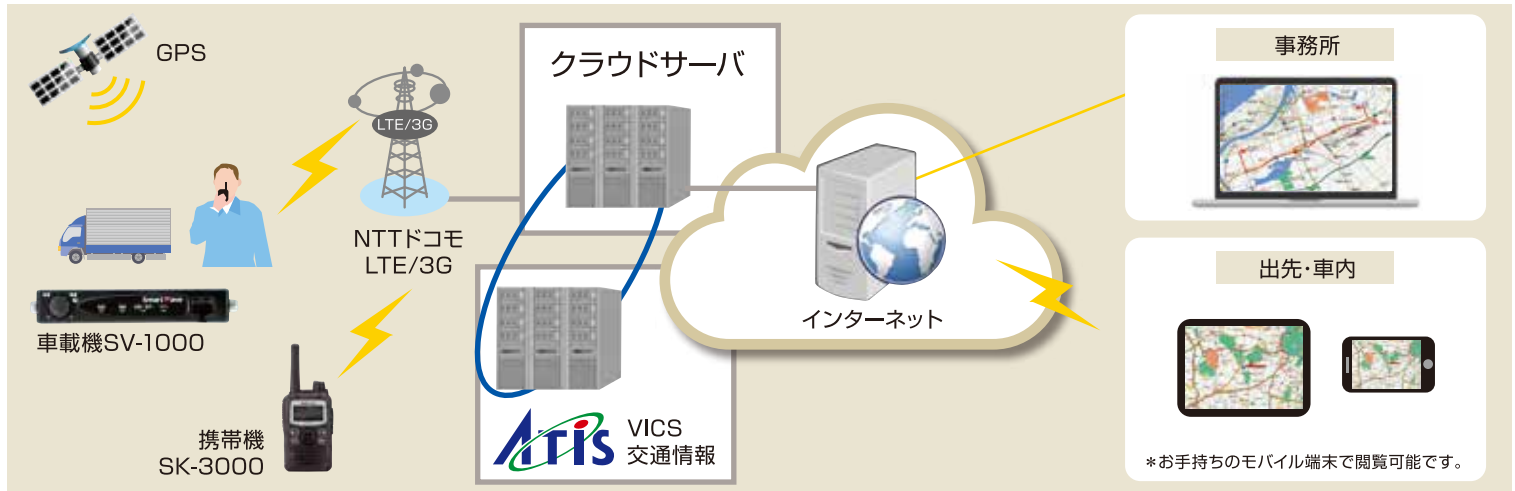

*本サービスで使用する道路交通情報データは交通情報サービス株式会社(ATIS)から提供されています。

安心のSmartWave品質！

- NTTドコモのLTE/3Gの全国通信ネットワーク、パナソニック運営のクラウドをベースにした安心のASPサービスです。
- 15秒毎の新鮮な位置・状態情報を自動的に取得、表示します。

■利用シーン例 ~お客様からの問い合わせ対応や運行遅延対策に威力を発揮します~

15秒毎に
全動態を把握

クルマやヒトの位置と状態が
一目瞭然！

突発的な仕事の依頼や変更等に対し
スムーズな対応指示が可能になります。

コース情報管理
ルート配送管理

運行状況管理で
顧客サービスの向上！

リアルタイム交通情報を活用し、目的地への
到着予測時刻と遅れをチェックします。
最新の交通情報をもとに、次の目的地以降の
到着予測時間を算出します。

気になったときに
状況確認

自宅や移動中でも
作業や運行状況を把握！

事務所から離れていても手持ちのスマホや
タブレットで位置や運行状況を把握できます。

■こんな業種に

iGPS on NETサービス概念図

主な機能

- 15秒毎の位置自動更新 (全端末)
- 交通情報表示 (5分毎に自動更新)
- 位置表示地図の自動更新
- 車両一覧・状態一覧表示
- 履歴・軌跡表示
- 自動追跡(4台まで)
- タブレット、スマホ対応
- 地点間ルート算出 (交通情報加味)★
- リアルタイム個別確認★
- メッセージ送信★
- 日報(帳票)印刷★

推奨動作環境

端末	OS	ブラウザ
PC端末	Windows 7以降	<ul style="list-style-type: none"> ●Microsoft社 Internet Explorer 11.0以降 ●Google社 Chrome 50.0以降 ●Mozilla社 Firefox 43.0以降
タブレット	Android iPad	<ul style="list-style-type: none"> ●Google社 Chrome 50.0以降 ●Apple社 Safari 9.0以降
スマートフォン	Android iPhone	<ul style="list-style-type: none"> ●Google社 Chrome 50.0以降 ●Apple社 Safari 9.0以降