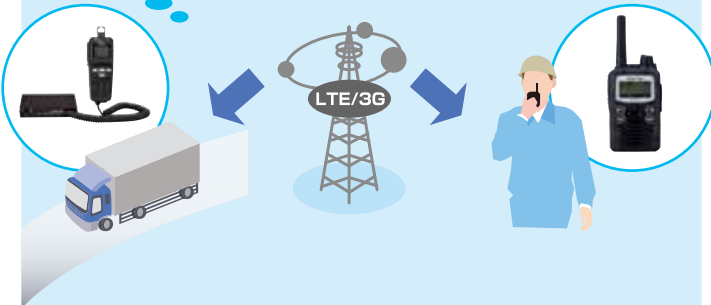

NTTドコモのLTE/3Gネットワークを利用した  
日本全国が通信エリアのIP無線システムです。

業務用無線に関する「不満」や「お悩み」を解決!!

安心して使えるの？

◎NTTドコモのネットワークを利用し、  
優れた音質で全国をカバー

通信はスムーズにつながるの？

◎一斉通話時の遅延、バラつきを極小化  
レスポンスの良い通信を実現

運用が大変では？

◎自動更新機能(エアダウンロード)で  
ソフトは常に最新バージョン