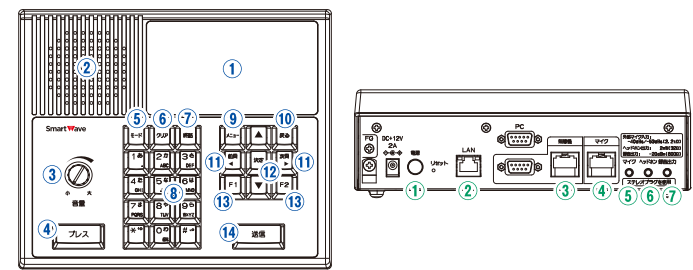

● Smart waveの機能をフルに活かす多彩なインターフェイス

音声入出力端子、録音出力端子などを装備

市販のパソコン用アクセサリ(マイク、ヘッドホンなど)、録音機器の接続ができます。

操作場所を選ばない! 延長・分岐機能 電波が届かない地下や指令局から離れた場所でも操作ができます。

●延長の場合
最長300m延長可能
 1台を親(マスター)設定し、子(スレーブ)設定のeターミナルをスイッチングハブ(2台)経由で最大300mの延長が可能です。

●分岐の場合
最大4台延長可能
 1台を親(マスター)設定し、子(スレーブ)設定のeターミナルをスイッチングハブ経由で最大4台分岐が可能です。

※ LANケーブル…市販のCAT5eクラスのストレートケーブル使用。ハブ…市販のスイッチングハブ(複数ポートを持ったもの)を使用。

通話が見える、操作がしやすい!

- 見やすさ重視、カラー液晶採用
 - 視認性の高い4.3インチカラーディスプレイ。
 - 通信履歴や局番号帳の確認もかんたんです。
 - 通信履歴表示 **5件/画面(最大20件)**
- 複雑な情報も確実に文字メッセージ&音声伝言機能
 - ひらがな・カタカナ・英字・数字での文字メッセージ(全角96文字)作成や漢字メッセージの受信が可能です。
 - 不在時には伝言(ボイスメール)を使えます。
- 大きいボタンで快適な操作性
 - 快適な操作性にこだわった大きく押しやすいボタンを採用。
 - セレクトや通信モード設定など素早く確実に入力できます。

操作部

- ①表示部 (4.3インチカラー液晶)
- ②スピーカ
- ③ボリューム
- ④プレス (外部マイクの発呼用)
- ⑤モード
- ⑥クリア
- ⑦終話
- ⑧テンキー (数字・文字・英字入力)
- ⑨メニュー
- ⑩戻る
- ⑪前頁・次頁
- ⑫決定
- ⑬フアクション
- ⑭送信
- ①電源スイッチ
- ②LANポート
- ③無線機接続
- ④マイク接続
- ⑤外部マイク接続
- ⑥ヘッドホン出力
- ⑦録音出力

【表示機能仕様】	
(1) ディスプレイ	TFT-LCD(カラー)
(2) サイズ	4.3 インチ (縦57.5mm ×横98.7mm)
(3) 解像度	480RGB × 272dots
(4) 視野角	垂直方向 90度 水平方向 130度

【一般定格】	
(1) 電源電圧	DC+12V ± 10%
(2) 消費電流	DC+12V ± 10% 1.5A 以下
(3) 動作温度	0 ~ 40℃
(4) 寸法	幅230mm 奥行き194mm 高さ68.8mm (突起含まず)