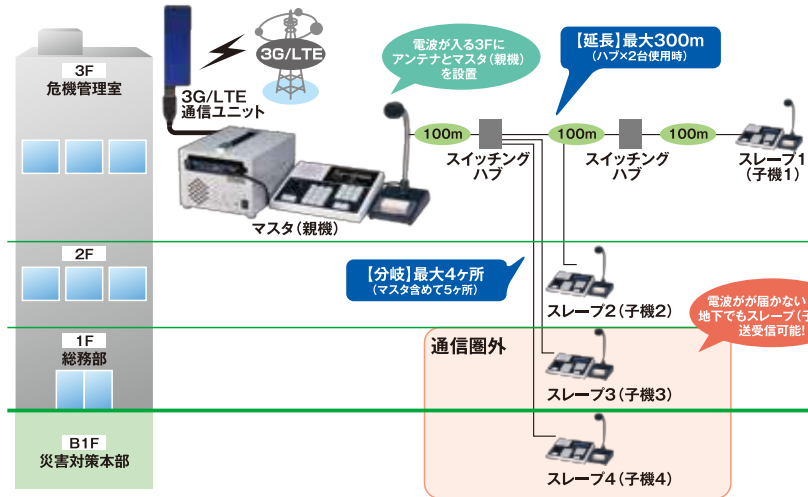

通話が見える! 通話が広がる!

見やすい液晶画面で、無線機から離れた場所や複数か所での設置、操作可能

操作性の高い、高機能でコンパクトな指令装置

eターミナル

スタンドアロン運用時機器一覧

品名	品番	品名	品番
指し局無線機	SV-1000	スタンドマイク	EA-M50024AA-S
バッテリー内蔵型3ウェイ電源装置	TDF-101Ⅲ-S	無線機接続マイクケーブル	CEK13D402609A
eターミナル	CET1326DA-S	無線機接続シリアルケーブル	CEK13D402618A
3G/LTE通信ユニット	SV-D01	シリアル接続ケーブル	SV-C02

● 設置場所を選ばない! 延長・分岐運用が可能

親機から最大4ヶ所への分岐設置、最大300m延長しての設置が可能

市販のLANケーブル、スイッチングハブの利用で子機最大4台、親機から300m延長して設置、運用することができます。

● 通話が見える! 操作がしやすい!

見やすい4.3インチのカラー液晶と押しやすいボタンを搭載

一画面に着信履歴を5件表示(最大20件まで保持)し、誰から通信があったか一目でわかります。

● Smart waveの機能をフルに活かす多彩なインターフェイス

音声入出力端子、録音出力端子などを装備

市販のパソコン用アクセサリ(マイク、ヘッドホンなど)、録音機器の接続ができます。

操作場所を選ばない! 延長・分岐機能 電波が届かない地下や指令局から離れた場所でも操作ができます。

●延長の場合
最長300m延長可能
 1台を親(マスター)設定し、子(スレーブ)設定のeターミナルをスイッチングハブ(2台)経由で最大300mの延長が可能です。

●分岐の場合
最大4台延長可能
 1台を親(マスター)設定し、子(スレーブ)設定のeターミナルをスイッチングハブ経由で最大4台分岐が可能です。

※ LANケーブル…市販のCAT5eクラスのストレートケーブル使用。ハブ…市販のスイッチングハブ(複数ポートを持ったもの)を使用。

通話が見える、操作がしやすい!

- 見やすさ重視、カラー液晶採用
 - 視認性の高い4.3インチカラーディスプレイ。
 - 通信履歴や局番号帳の確認もかんたんです。
 - 通信履歴表示 **5件/画面(最大20件)**
- 複雑な情報も確実に文字メッセージ&音声伝言機能
 - ひらがな・カタカナ・英字・数字での文字メッセージ(全角96文字)作成や漢字メッセージの受信が可能です。
 - 不在時には伝言(ボイスメール)を使えます。
- 大きいボタンで快適な操作性
 - 快適な操作性にこだわった大きく押しやすいボタンを採用。
 - セレクトや通信モード設定など素早く確実に入力できます。